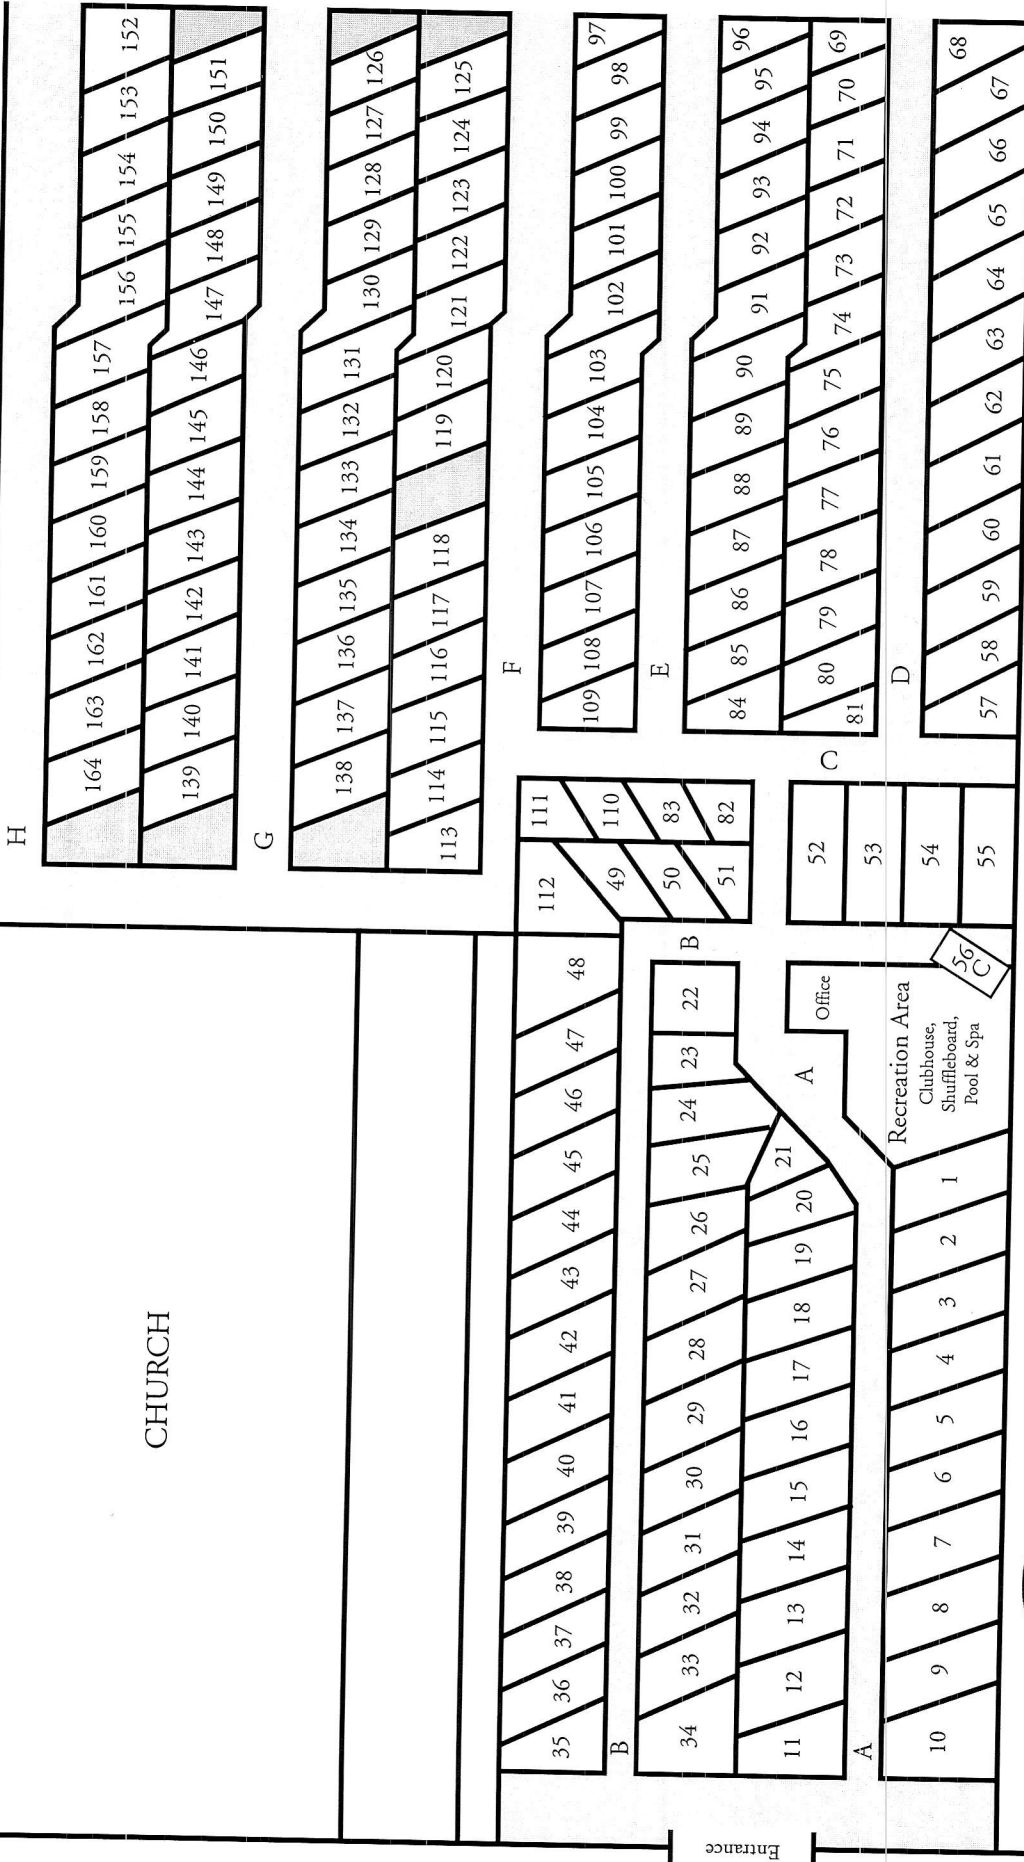

E. Paradise Lane

CHURCH

N. 32nd Street

N. 34th Place

**PARADISE VALLEY  
RANCH**

16005 N. 32nd Street • Phoenix, AZ 85032 • 602-992-3140 • Fax 602-485-9791